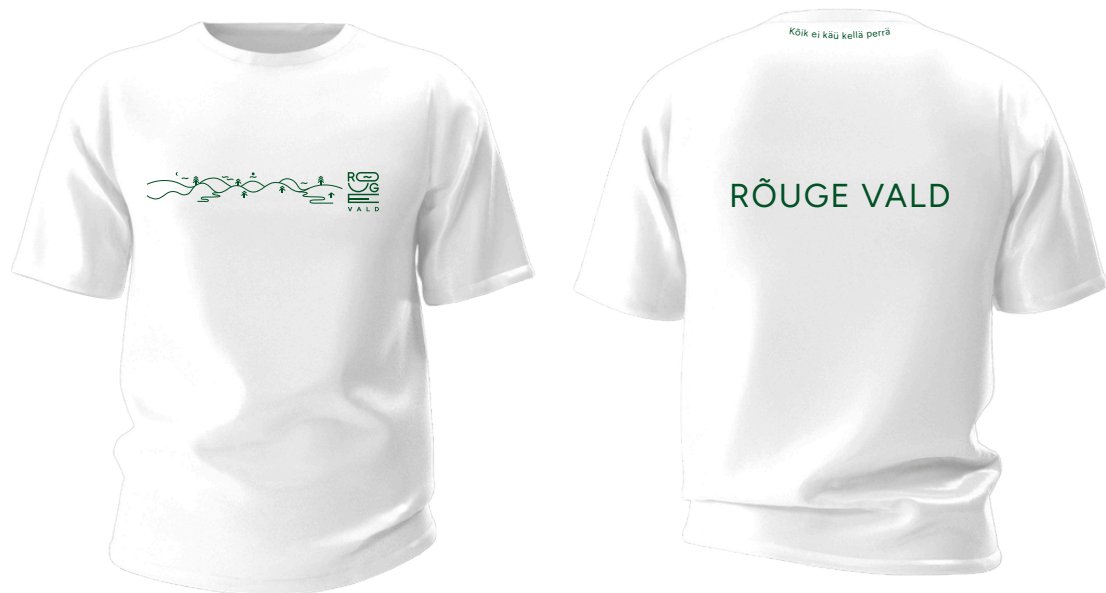

Rõuge valla särk: disain ja värvivalik

DISAIN:

- Rinnal graafika ja valla nimelogo
- Seljal kiri RÕUGE VALD
- Turjal kiri KÕIK EI KÄÜ KELLÄ PERRÄ

Valge

Burgundia

Sinine

Heleroheline

Tumehall

Ookeanisinine

Roosa

Helekollane

Tumesinine

Roheline

Vali sobiv suurus!

Mõõdud (cm)	XXS	XS	S	M	L	XL	XXL	3XL	4XL	5XL
A - ½ rind	44	46	48	52	55	58	62	66	71	76
B - Särgi pikkus	61	64	68	72	74	76	78	80	82	83
C - Varruka pikkus	17.5	18.5	20	21.5	22	22.5	23	23.5	23.5	23.5