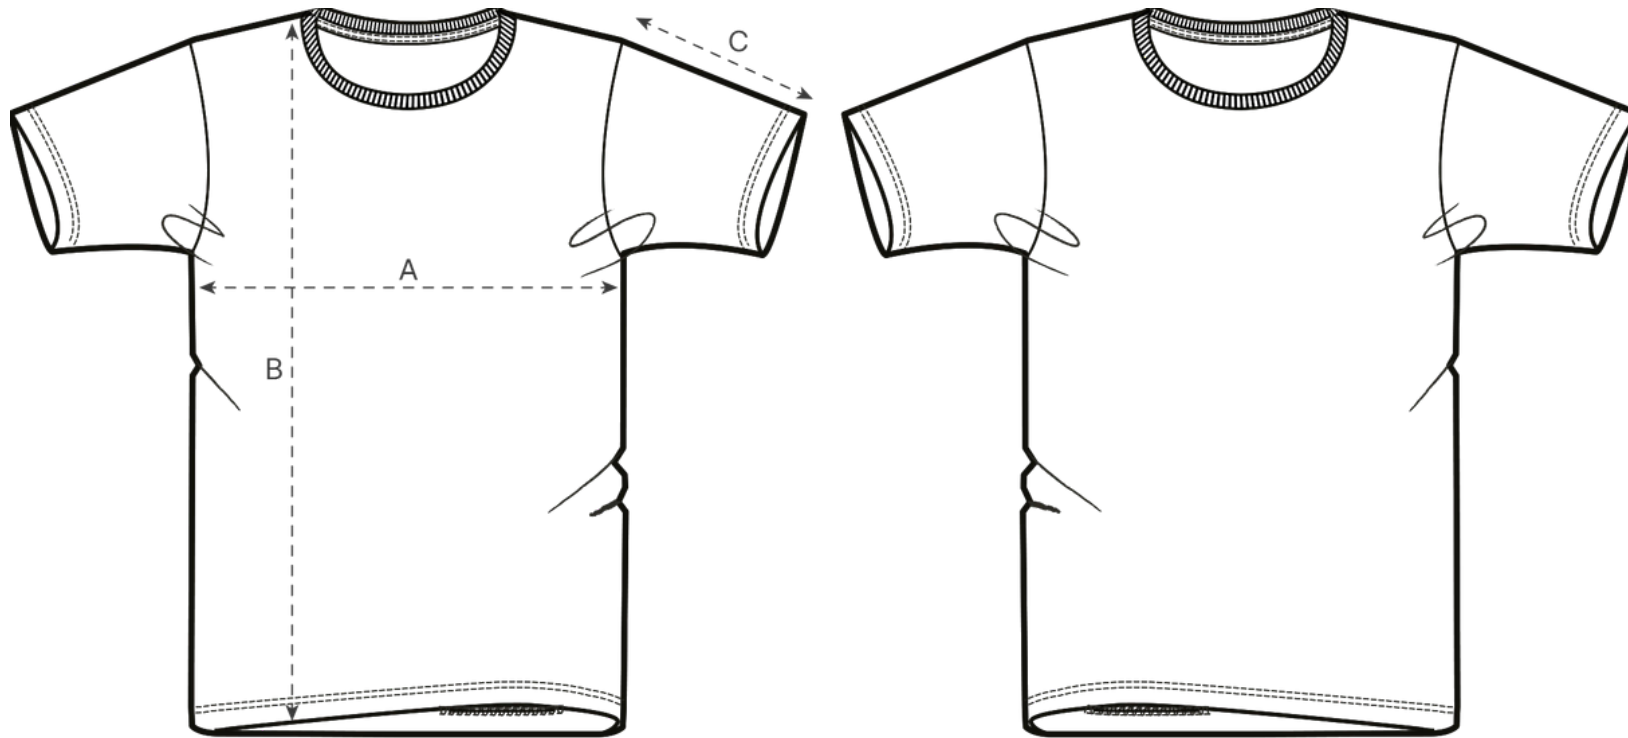

Rõuge valla särk: disain ja värvivalik

DISAIN:

- Rinnal graafika ja valla nimelogo
- Seljal kiri RÕUGE VALD
- Turjal kiri KÕIK EI KÄÜ KELLÄ PERRÄ

Valge

Burgundia

Sinine

Heleroheline

Tumehall

Ookeanisinine

Roosa

Helekollane

Tumesinine

Roheline

Vali sobiv suurus!

Mõõdud (cm)	XXS	XS	S	M	L	XL	XXL	3XL	4XL	5XL
A - ½ rind	44	46	48	52	55	58	62	66	71	76
B - Särgi pikkus	61	64	68	72	74	76	78	80	82	83
C - Varruka pikkus	17.5	18.5	20	21.5	22	22.5	23	23.5	23.5	23.5