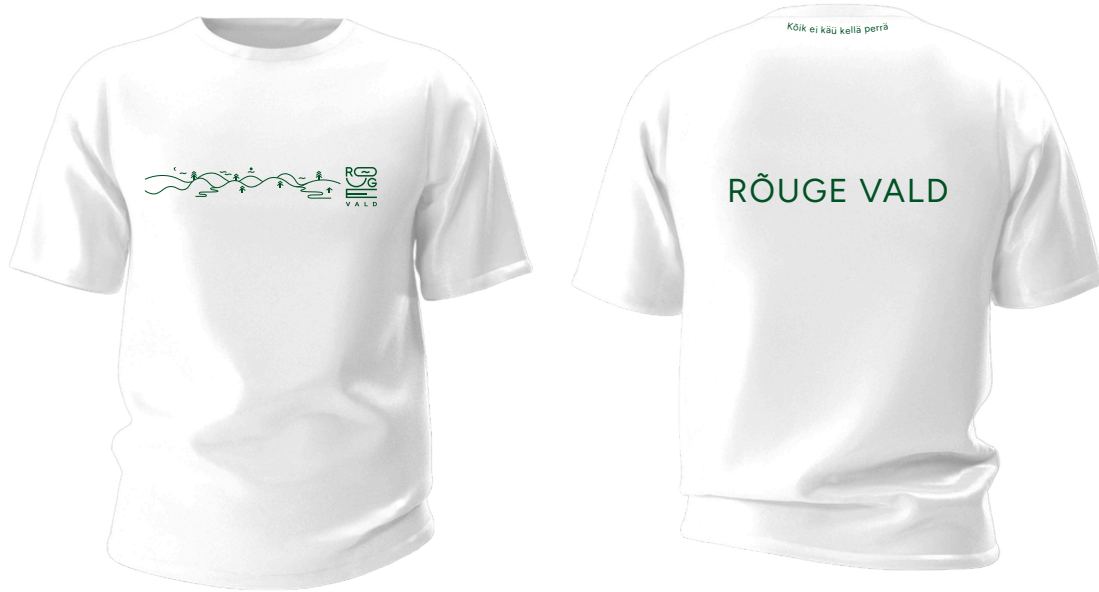

Rõuge valla T-särk (unisex)

DISAIN:

- Rinnal graafika ja valla nimelogo
- Seljal kiri RÕUGE VALD
- Kuklal kiri KÕIK EI KÄÜ KELLÄ PERRÄ

Valge

Burgundia

Sinine

Heleroheline

Tumehall